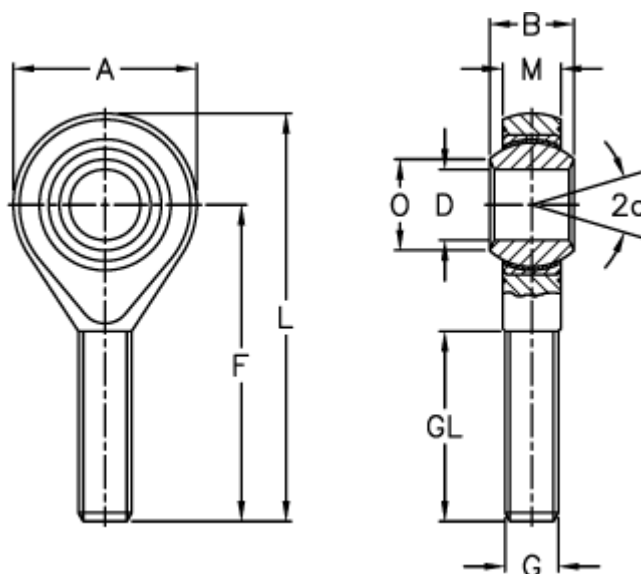

Varenummer: 54301106
Beskrivelse: LDK ledhoved POS 6EC

Mål

A	= 18	L	= 45
a (grader)	= 13	M	= 6.75
B	= 9	O	= 8.9
D	= 6	Statisk belastning C0 (kN)	= 8.2
Dynamisk belastning C (kN)	= 4.2	Vægt (g)	= 19
F	= 36		
g	= M6		
GL	= 22		